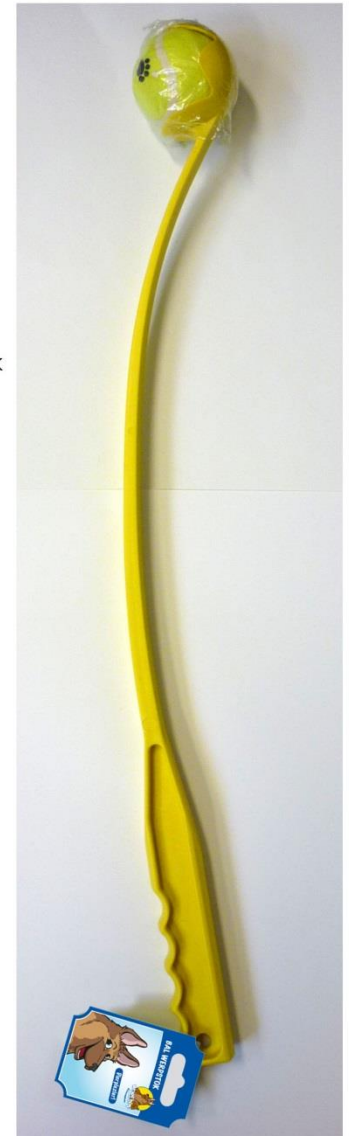

woef hap family

Buttons

Kleurpotloden

Stempelset

Omslagmap

Vinger tattoo

Stickers

Stickerdoos

Kleur- en doeboek

Skateboardbaan

Zaklampje

Tamboerijn

Vinger skateboard

Spinner

Party set

Bellenblaas

Tennisballen

Bijtring

Latex Kip

KUBO PRODUKTIES

CHARACTER MERCHANDISE

Bal-Werpstok

Voerbak

HONDENDEKEN