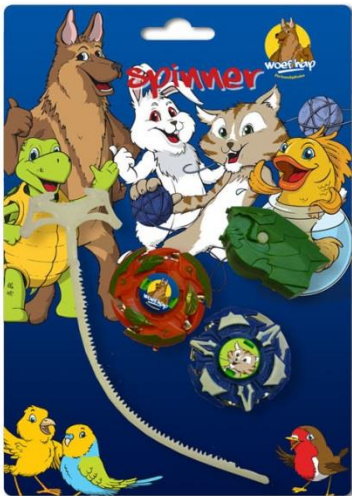

woef hap family

Buttons

Kleurpotloden

Stempelset

Omslagmap

Vinger tattoo

Stickers

Stickerdoos

Kleur- en doeboek

Skateboardbaan

Zaklampje

Tamboerijn

Vinger skateboard

Spinner

Party set

Bellenblaas